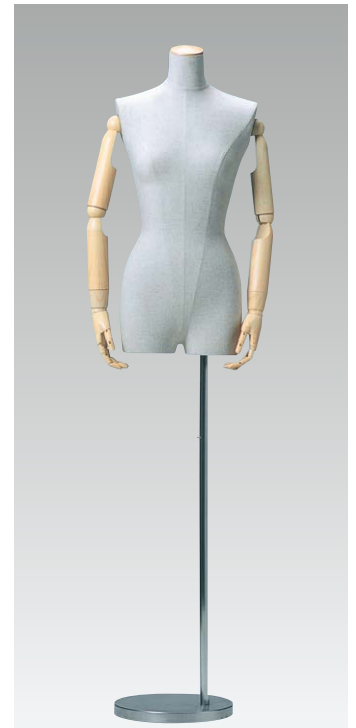

YBD405-1-7A (婦人ボディ)

Height: 150~182
B: 77 W: 57 H: 82
肩幅: 37 芯地 腕なし 7号

YBD405-1-7B (婦人ボディ)

Height: 150~182
B: 77 W: 57 H: 82
肩幅: 37 芯地 腕あり 7号

YBD405-1-9A (婦人ボディ)

Height: 150~182
B: 82 W: 60 H: 86
肩幅: 38 芯地 腕なし 9号

YBD405-1-9B (婦人ボディ)

Height: 150~182
B: 82 W: 60 H: 86
肩幅: 38 芯地 腕あり 9号

YBD405-1-11A (婦人ボディ)

Height: 150~182
B: 85 W: 64 H: 89
肩幅: 38 芯地 腕なし 11号

YBD405-1-11B (婦人ボディ)

Height: 150~182
B: 85 W: 64 H: 89
肩幅: 38 芯地 腕あり 11号

YBD405-1-13A (婦人ボディ)

Height: 150~182
B: 88 W: 68 H: 92
肩幅: 39 芯地 腕なし 13号

YBD405-1-13B (婦人ボディ)

Height: 150~182
B: 88 W: 68 H: 92
肩幅: 39 芯地 腕あり 13号

YBD405-2-7A (婦人ボディ)

Height: 150~182
B: 77 W: 57 H: 82
肩幅: 37 FRP 腕なし 7号

YBD405-2-7B (婦人ボディ)

Height: 150~182
B: 77 W: 57 H: 82
肩幅: 37 FRP 腕あり 7号

YBD405-2-9A (婦人ボディ)

Height: 150~182
B: 82 W: 60 H: 86
肩幅: 38 FRP 腕なし 9号

YBD405-2-9B (婦人ボディ)

Height: 150~182
B: 82 W: 60 H: 86
肩幅: 38 FRP 腕あり 9号