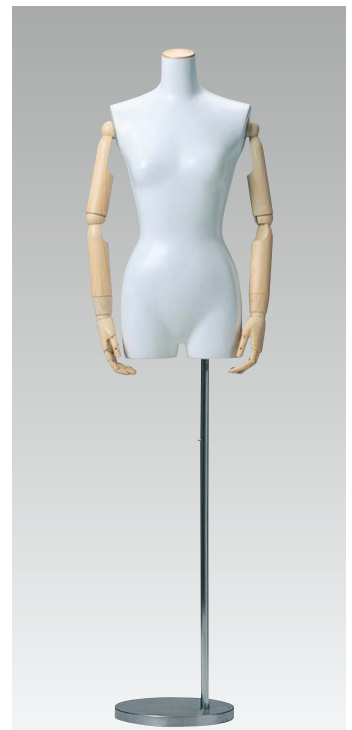

YBD405-1-7A (婦人ボディ)

Height: 150~182
B: 77 W: 57 H: 82
肩幅: 37 芯地 腕なし 7号

YBD405-1-7B (婦人ボディ)

Height: 150~182
B: 77 W: 57 H: 82
肩幅: 37 芯地 腕あり 7号

YBD405-1-9A (婦人ボディ)

Height: 150~182
B: 82 W: 60 H: 86
肩幅: 38 芯地 腕なし 9号

YBD405-1-9B (婦人ボディ)

Height: 150~182
B: 82 W: 60 H: 86
肩幅: 38 芯地 腕あり 9号

YBD405-1-11A (婦人ボディ)

Height: 150~182
B: 85 W: 64 H: 89
肩幅: 38 芯地 腕なし 11号

YBD405-1-11B (婦人ボディ)

Height: 150~182
B: 85 W: 64 H: 89
肩幅: 38 芯地 腕あり 11号

YBD405-1-13A (婦人ボディ)

Height: 150~182
B: 88 W: 68 H: 92
肩幅: 39 芯地 腕なし 13号

YBD405-1-13B (婦人ボディ)

Height: 150~182
B: 88 W: 68 H: 92
肩幅: 39 芯地 腕あり 13号

YBD405-2-7A (婦人ボディ)

Height: 150~182
B: 77 W: 57 H: 82
肩幅: 37 FRP 腕なし 7号

YBD405-2-7B (婦人ボディ)

Height: 150~182
B: 77 W: 57 H: 82
肩幅: 37 FRP 腕あり 7号

YBD405-2-9A (婦人ボディ)

Height: 150~182
B: 82 W: 60 H: 86
肩幅: 38 FRP 腕なし 9号

YBD405-2-9B (婦人ボディ)

Height: 150~182
B: 82 W: 60 H: 86
肩幅: 38 FRP 腕あり 9号