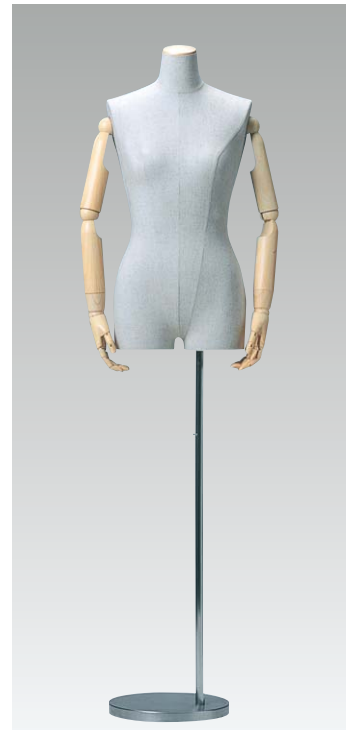

YBD405-1-7A (婦人ボディ)

Height: 150~182
B: 77 W: 57 H: 82
肩幅: 37 芯地 腕なし 7号

YBD405-1-7B (婦人ボディ)

Height: 150~182
B: 77 W: 57 H: 82
肩幅: 37 芯地 腕あり 7号

YBD405-1-9A (婦人ボディ)

Height: 150~182
B: 82 W: 60 H: 86
肩幅: 38 芯地 腕なし 9号

YBD405-1-9B (婦人ボディ)

Height: 150~182
B: 82 W: 60 H: 86
肩幅: 38 芯地 腕あり 9号

YBD405-1-11A (婦人ボディ)

Height: 150~182
B: 85 W: 64 H: 89
肩幅: 38 芯地 腕なし 11号

YBD405-1-11B (婦人ボディ)

Height: 150~182
B: 85 W: 64 H: 89
肩幅: 38 芯地 腕あり 11号

YBD405-1-13A (婦人ボディ)

Height: 150~182
B: 88 W: 68 H: 92
肩幅: 39 芯地 腕なし 13号

YBD405-1-13B (婦人ボディ)

Height: 150~182
B: 88 W: 68 H: 92
肩幅: 39 芯地 腕あり 13号

YBD405-2-7A (婦人ボディ)

Height: 150~182
B: 77 W: 57 H: 82
肩幅: 37 FRP 腕なし 7号

YBD405-2-7B (婦人ボディ)

Height: 150~182
B: 77 W: 57 H: 82
肩幅: 37 FRP 腕あり 7号

YBD405-2-9A (婦人ボディ)

Height: 150~182
B: 82 W: 60 H: 86
肩幅: 38 FRP 腕なし 9号

YBD405-2-9B (婦人ボディ)

Height: 150~182
B: 82 W: 60 H: 86
肩幅: 38 FRP 腕あり 9号