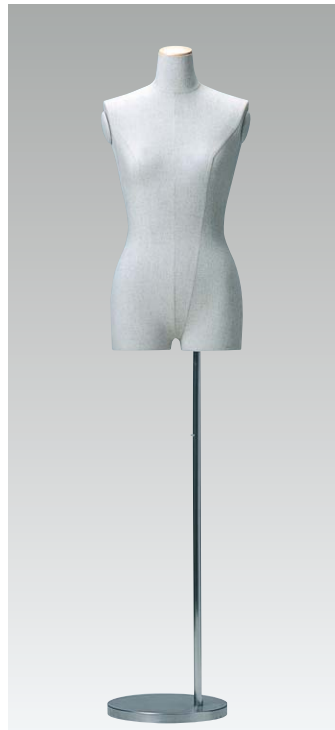

YBD405-1-7A (婦人ボディ)

Height: 150~182
B: 77 W: 57 H: 82
肩幅: 37 芯地 腕なし 7号

YBD405-1-7B (婦人ボディ)

Height: 150~182
B: 77 W: 57 H: 82
肩幅: 37 芯地 腕あり 7号

YBD405-1-9A (婦人ボディ)

Height: 150~182
B: 82 W: 60 H: 86
肩幅: 38 芯地 腕なし 9号

YBD405-1-9B (婦人ボディ)

Height: 150~182
B: 82 W: 60 H: 86
肩幅: 38 芯地 腕あり 9号

YBD405-1-11A (婦人ボディ)

Height: 150~182
B: 85 W: 64 H: 89
肩幅: 38 芯地 腕なし 11号

YBD405-1-11B (婦人ボディ)

Height: 150~182
B: 85 W: 64 H: 89
肩幅: 38 芯地 腕あり 11号

YBD405-1-13A (婦人ボディ)

Height: 150~182
B: 88 W: 68 H: 92
肩幅: 39 芯地 腕なし 13号

YBD405-1-13B (婦人ボディ)

Height: 150~182
B: 88 W: 68 H: 92
肩幅: 39 芯地 腕あり 13号

YBD405-2-7A (婦人ボディ)

Height: 150~182
B: 77 W: 57 H: 82
肩幅: 37 FRP 腕なし 7号

YBD405-2-7B (婦人ボディ)

Height: 150~182
B: 77 W: 57 H: 82
肩幅: 37 FRP 腕あり 7号

YBD405-2-9A (婦人ボディ)

Height: 150~182
B: 82 W: 60 H: 86
肩幅: 38 FRP 腕なし 9号

YBD405-2-9B (婦人ボディ)

Height: 150~182
B: 82 W: 60 H: 86
肩幅: 38 FRP 腕あり 9号