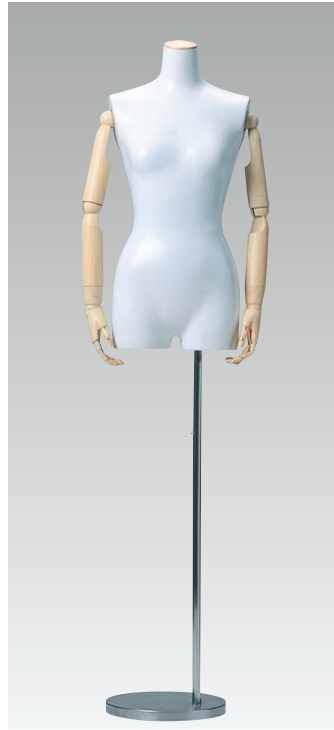

YBD405-1-7A (婦人ボディ)

Height: 150~182
B: 77 W: 57 H: 82
肩幅: 37 芯地 腕なし 7号

YBD405-1-7B (婦人ボディ)

Height: 150~182
B: 77 W: 57 H: 82
肩幅: 37 芯地 腕あり 7号

YBD405-1-9A (婦人ボディ)

Height: 150~182
B: 82 W: 60 H: 86
肩幅: 38 芯地 腕なし 9号

YBD405-1-13A (婦人ボディ)

Height: 150~182
B: 88 W: 68 H: 92
肩幅: 39 芯地 腕なし 13号

YBD405-1-13B (婦人ボディ)

Height: 150~182
B: 88 W: 68 H: 92
肩幅: 39 芯地 腕あり 13号

YBD405-2-7A (婦人ボディ)

Height: 150~182
B: 77 W: 57 H: 82
肩幅: 37 FRP 腕なし 7号

YBD405-2-7B (婦人ボディ)

Height: 150~182
B: 77 W: 57 H: 82
肩幅: 37 FRP 腕あり 7号

YBD405-2-9A (婦人ボディ)

Height: 150~182
B: 82 W: 60 H: 86
肩幅: 38 FRP 腕なし 9号

YBD405-2-9B (婦人ボディ)

Height: 150~182
B: 82 W: 60 H: 86
肩幅: 38 FRP 腕あり 9号

YBD405-2-11A (婦人ボディ)

Height: 150~182
B:85 W:64 H:89
肩幅:38 FRP 腕なし 11号

YBD405-2-11B (婦人ボディ)

Height: 150~182
B:85 W:64 H:89
肩幅:38 FRP 腕あり 11号

YBD405-2-13A (婦人ボディ)

Height: 150~182
B:88 W:68 H:92
肩幅:39 FRP 腕なし 13号