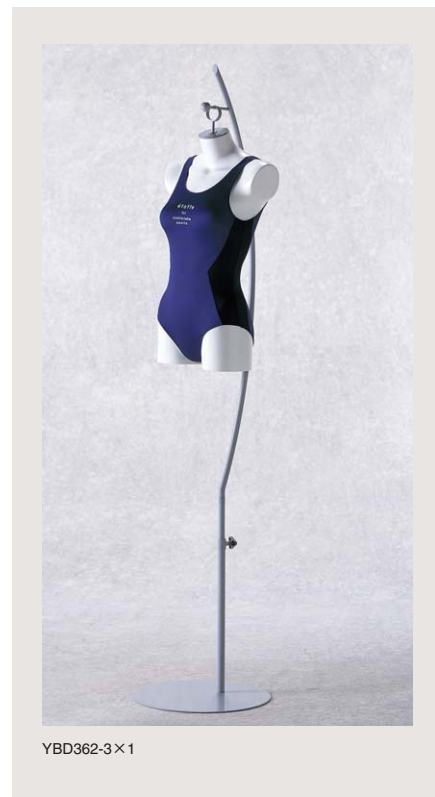

YBD362-1

ボディ(婦人) BODY=バスト:82.5cm FRP:白塗装
 W:365 ウエスト:59cm
 D:240 ヒップ:86cm
 H:700~950 ネック:31.5cm
 肩幅:41cm

YBD362-2

ボディ(婦人) BODY=バスト:82.5cm FRP:白塗装
 W:365 ウエスト:59cm
 D:350 ヒップ:86cm
 H:1500~1650 ネック:31.5cm
 肩幅:41cm

YBD362-3×1

YBD362-3

ボディ(婦人) BODY=バスト:82.5cm FRP:白塗装
 W:400φ スチール:グレー塗装
 H:1700~2100 ウエスト:59cm
 ヒップ:86cm
 ネック:31.5cm
 肩幅:41cm

YBD362-4

半面ボディ(婦人) BODY=W:365 FRP:白塗装
 W:400φ スチール:グレー塗装
 H:1700~2100 D:150
 H:700

YBD362のパーツアタッチメント

	φ90 クロームメッキH.L				
	W:350 D:200 H:300 クロームメッキ H.L		φ350 H:1150 クロームメッキ H.L		φ400 H:1700~2000 グレー塗装

YBD9176-A1

トルソー(婦人)
バスト:82.0cm ウエスト:57.0cm
ヒップ:84.0cm
FH:870~1085
ベース:クロームメッキ
ボディ:FRP白塗装

YBD9176-A2

トルソー(婦人)
バスト:82.0cm ウエスト:57.0cm
ヒップ:84.0cm
FH:1260~1650

YBD9176-B1・B2・B3

トルソー(半面ボディ)
B1= FH:835~1050
B2= FH:1225~1615
B3= FH:1240~1750

●YBD9176-B3の側面