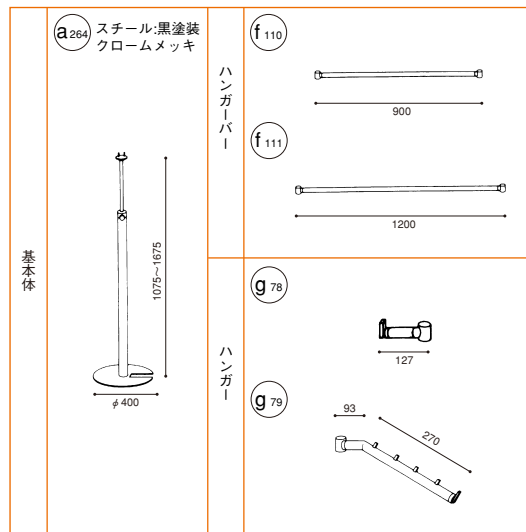

YHR327-1

シングルハンガーラック
 W:1600(1200) D:400 H:1075~1675
 a264×2・f111×1・g78×2

YHR327-3

ハンガーラック
 W:1600(1200) D:1600(1200) H:1075~1675
 a264×3・f111×2・g78×2

YHR327-2

ハンガーラック
 W:2800(2400) D:400 H:1075~1675
 a264×3・f111×2・g78×1・g79×1

327シリーズの基本体・パーツアタッチメント

【マテリアル】 スチール：黒塗装・クロームメッキ