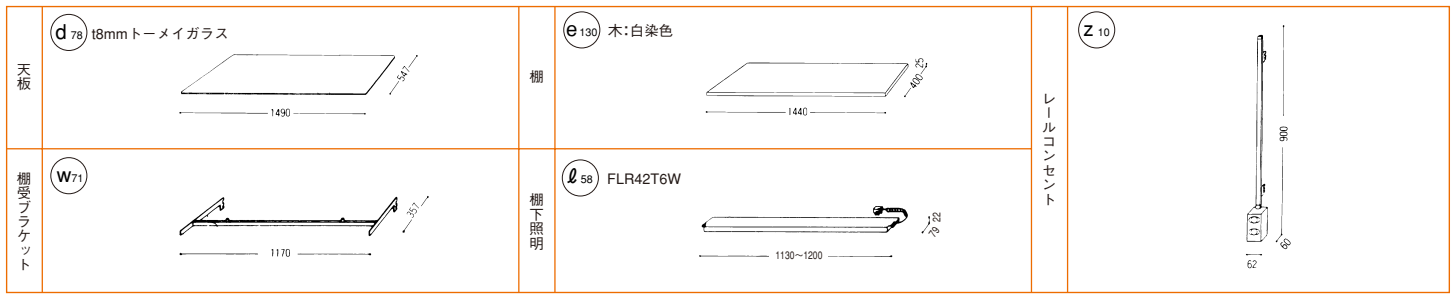

234シリーズの基本体・パーツアタッチメント

a226用

a227用

234シリーズの基本体・パーツアタッチメント