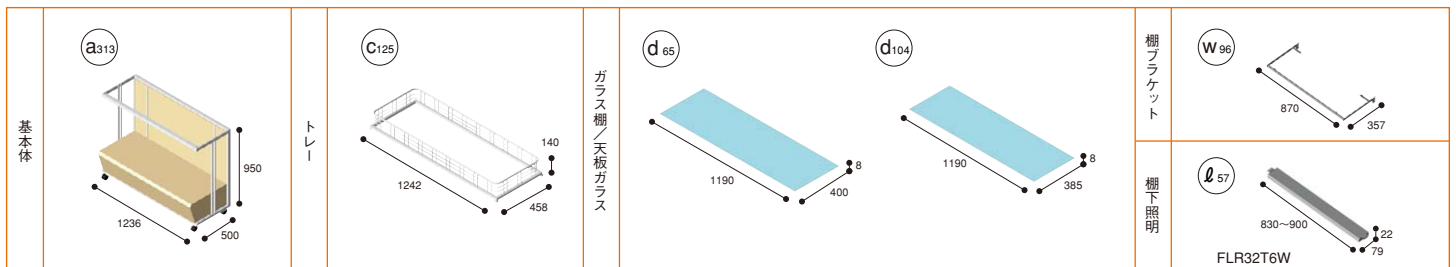

**YSH398-1**

棚  
W:1236 D:500 H:950  
a313×1・d65×2・d104×1・w96×2・ℓ57×2

10kg  
10kg

**YSH398-2**

棚  
W:1242 D:500 H:1060  
a313×1・d65×2・d104×1・w96×2・c125×1・ℓ57×2

10kg  
10kg

**YSH398-1/展開例-1**

W:1236  
D:543  
H:1350~2100  
a313×1・d65×2・d104×1・m12×1  
w96×2・ℓ57×2

**YSH398-2/展開例-2**

W:1242  
D:543  
H:1350~2100  
a313×1・d65×2・d104×1・m12×1  
w96×2・c125×1・ℓ57×2

398のパーツアタッチメント

【マテリアル】 木:化粧合板 スチール:クロームメッキH.L 照明:FLR42T6W t8mmトーメイガラス