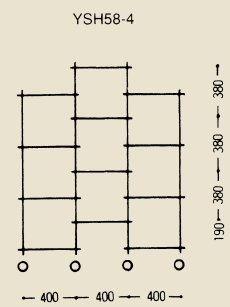

YSH58-2-1×1
YSH58-3-2×1

YSH58-1-1

棚
W:440 D:440 H:1210

YSH58-2-1

棚
W:875 D:440 H:1250

YSH58-3-1

棚
W:1310 D:440 H:1250

YSH58-1-2

棚
W:440 D:440 H:1590

YSH58-2-2

棚
W:875 D:440 H:1630

YSH58-3-2

棚
W:1310 D:440 H:1630

【マテリアル】 スチール：クロームメッキ t5mm トーメイガラス

YSH58-4

棚
W:1240 D:440 H:1440

YSH58-7

棚
W:940 D:320 H:500

YSH58-8

棚
W:875 D:440 H:870

YSH58-9

棚
W:1310 D:440 H:870

YSH58-10

棚
W:1310 D:440 H:1250

寸法図

ETAL