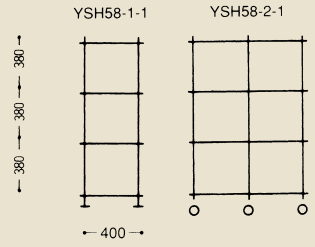

YSH58-2-1×1
YSH58-3-2×1

YSH58-1-1

棚
W:440 D:440 H:1210

YSH58-2-1

棚
W:875 D:440 H:1250

YSH58-3-1

棚
W:1310 D:440 H:1250

YSH58-1-2

棚
W:440 D:440 H:1590

YSH58-2-2

棚
W:875 D:440 H:1630

YSH58-3-2

棚
W:1310 D:440 H:1630

【マテリアル】 スチール：クロームメッキ t5mm トーメイガラス

YSH58-4

棚
W:1240 D:440 H:1440

YSH58-7

棚
W:940 D:320 H:500

YSH58-8

棚
W:875 D:440 H:870

YSH58-9

棚
W:1310 D:440 H:870

YSH58-10

棚
W:1310 D:440 H:1250

寸法図

ETAL