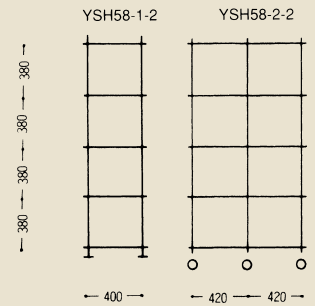

YSH58-2-1×1
YSH58-3-2×1

YSH58-1-1

棚
W:440 D:440 H:1210

YSH58-2-1

棚
W:875 D:440 H:1250

YSH58-3-1

棚
W:1310 D:440 H:1250

YSH58-1-2

棚
W:440 D:440 H:1590

YSH58-2-2

棚
W:875 D:440 H:1630

YSH58-3-2

棚
W:1310 D:440 H:1630

【マテリアル】 スチール：クロームメッキ t5mm トーメイガラス

YSH58-4

棚
W:1240 D:440 H:1440

YSH58-7

棚
W:940 D:320 H:500

YSH58-8

棚
W:875 D:440 H:870

YSH58-9

棚
W:1310 D:440 H:870

YSH58-10

棚
W:1310 D:440 H:1250

寸法図

ETAL