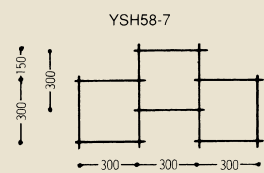

YSH58-2-1×1
YSH58-3-2×1

YSH58-1-1

棚
W:440 D:440 H:1210

YSH58-2-1

棚
W:875 D:440 H:1250

YSH58-3-1

棚
W:1310 D:440 H:1250

YSH58-1-2

棚
W:440 D:440 H:1590

YSH58-2-2

棚
W:875 D:440 H:1630

YSH58-3-2

棚
W:1310 D:440 H:1630

【マテリアル】 スチール：クロームメッキ t5mm トーメイガラス

YSH58-4

棚
W:1240 D:440 H:1440

YSH58-7

棚
W:940 D:320 H:500

YSH58-8

棚
W:875 D:440 H:870

YSH58-9

棚
W:1310 D:440 H:870

YSH58-10

棚
W:1310 D:440 H:1250

寸法図

ETAL