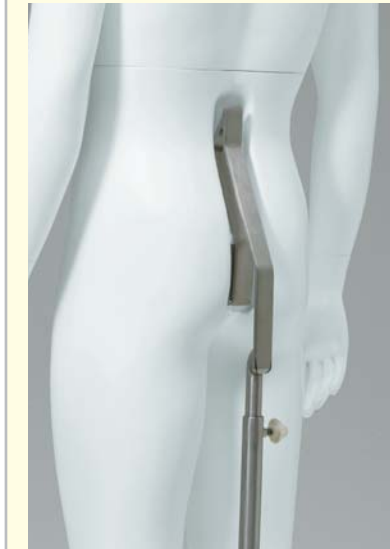

YFUA071

He : 179.0 cm  
L : 154.0 cm  
B : 80.5 cm  
W : 60.0 cm  
H : 87.5 cm  
Width : 45.0 cm  
Depth : 35.0 cm

## LUXE(腰吊タイプ)シリーズ

CHOICE ITEM ご注文は、この中からお選びください。

単色	単色 白・黒・グレー・アイボリー・サマーカラー
シューズタイプ	白黒ハイヒール(ヒール高8cm) シューズサイズ 23.0cm
スタンドタイプ	フットベース、新型斜差しレッグスタンド(ビリュータイプY3) 腰吊スタンド
脚部脱着	新型回転式

## スタンド

●腰吊スタンドはスタンドから外さずに服を着せ替えることができます。

●腰吊スタンド W : 400 D : 400

●フットベース

●新型斜差しレッグスタンド(ビリュータイプ)